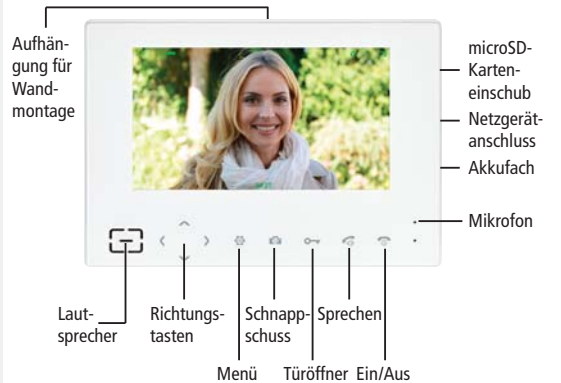

Monitor

- Aufhängung für Wandmontage
- microSD-Karteneinschub
- Netzgeräteeinschub
- Akkufach
- Mikrofon
- Lautsprecher
- Richtungstasten
- Menü
- Schnappschuss
- Türöffner Ein/Aus
- Sprechen

Optionales Zubehör

Winkelhalterung für die 45° Eckmontage der Türsprechstelle

Für Montage links oder rechts geeignet. Abmessungen: 102 x 121 x 23 mm.

DVT40WH

Art.Nr. 27 083

Zusatz-Monitor

Jedes Set kann mit max. einem Zusatz-Monitor oder Zusatz-Mobilteil je Ruftaste erweitert werden.

DVT67M

Art.Nr. 27 088

Zusatz-Mobilteil mit Ladestation

Jedes Set kann mit max. einem Zusatz-Mobilteil oder Zusatz-Monitor je Ruftaste erweitert werden.

DVT60M

Art.Nr. 27 098

Zusatz-Türsprechstelle mit einer Ruftaste

Jedes Set kann mit max. einer Zusatz-Türsprechstelle DVT60T erweitert werden.

DVT60T

Art.Nr. 27 100

Zusatz-Türsprechstelle mit zwei Ruftasten

Das DVT67/2 SET kann mit maximal einer Zusatz-Türsprechstelle DVT60T2 erweitert werden.

DVT60T2

Art.Nr. 27 101

Lithiumakku für DVT67M

Ermöglicht tragbaren Betrieb des Monitors.

AKKU-DVT67M

Art.Nr. 27 095

SD-Karte, 32 GB

SDKARTE 32GB

Art.Nr. 27 285

Stecker-Netzgerät für Türsprechstelle, 12 V 1 A

NG1000

Art.Nr. 32 107

Unterputz-Netzgerät für Türsprechstelle, 12 V 2 A

ORBIT-12/2000V

Art.Nr. 32 163