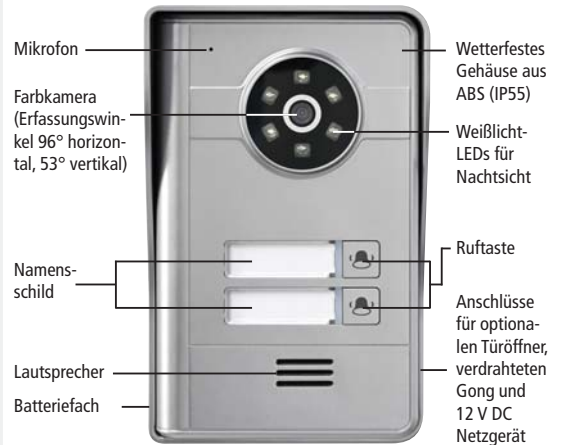

Produktmerkmale:

- Wetterfeste Türsprechstelle mit Namensschild und Schutzhaube
- Integrierte Farbkamera mit nächtlicher Ausleuchtung durch weiße LEDs
- Monitor mit 7 Zoll Display und Touch-Tasten
- Bei Klingeln erscheint das Kamerabild auf dem Monitor und ein Schnappschuss wird aufgenommen
- Integrierter Ringspeicher für 75 Bilder
- MicroSD-Karte für die Aufnahme von Videosequenzen einsetzbar
- Anschluss für einen elektrischen Türöffner und/oder Gong vorhanden
- Digitale Funkübertragung für störungsfreie Bilder und Abhörsicherheit
- Das Set kann mit einer zusätzlichen Innenstation (DVT67M und/oder DVT60M) je Ruftaste und einer Türsprechstelle erweitert werden

Lieferumfang DVT67 SET

- Türsprechstelle mit einer Ruftaste
- Schutzhaube
- Monitor mit Standfuß
- Netzgerät mit Verlängerungskabel für Monitor

Lieferumfang DVT67/2 SET

- Türsprechstelle mit zwei Ruftasten
- Schutzhaube
- 2 x Monitor mit Standfuß
- 2 x Netzgerät mit Verlängerungskabel für Monitor

Einfache Anbringung

A) - Türsprechstelle für Batteriebetrieb geeignet

B) - Bei Netzgerätbetrieb kann ein elektrischer Türöffner (12 V, max. 1 A) und/oder ein externer Signalgeber (z.B. ein Gong) angesteuert werden

Türsprechstelle

- Mikrofon
- Farbkamera (Erfassungswinkel 96° horizontal, 53° vertikal)
- Wetterfestes Gehäuse aus ABS (IP55)
- Weiße LEDs für Nachtsicht
- Namensschild
- Lautsprecher
- Batteriefach
- Ruftaste
- Anschlüsse für optionalen Türöffner, verdrahteten Gong und 12 V DC Netzgerät