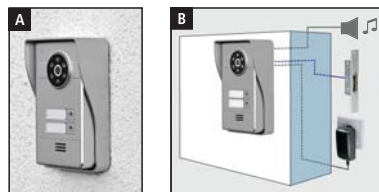

Produktmerkmale:

- Wetterfeste Türsprechstelle mit Namensschild und Schutzhaube
- Integrierte Farbkamera mit nächtlicher Ausleuchtung durch weiße LEDs
- Monitor mit 7 Zoll Display und Touch-Tasten
- Bei Klingeln erscheint das Kamerabild auf dem Monitor und ein Schnappschuss wird aufgenommen
- Integrierter Ringspeicher für 75 Bilder
- MicroSD-Karte für die Aufnahme von Videosequenzen einsetzbar
- Anschluss für einen elektrischen Türöffner und/oder Gong vorhanden
- Digitale Funkübertragung für störungsfreie Bilder und Abhörsicherheit
- Das Set kann mit einer zusätzlichen Innenstation (DVT67M und/oder DVT60M) je Ruftaste und einer Türsprechstelle erweitert werden

Lieferumfang DVT67 SET

- Türsprechstelle mit einer Ruftaste
- Schutzhaube
- Monitor mit Standfuß
- Netzgerät mit Verlängerungskabel für Monitor

Lieferumfang DVT67/2 SET

- Türsprechstelle mit zwei Ruftasten
- Schutzhaube
- 2 x Monitor mit Standfuß
- 2 x Netzgerät mit Verlängerungskabel für Monitor

Einfache Anbringung

A) - Türsprechstelle für Batteriebetrieb geeignet

B) - Bei Netzgerätbetrieb kann ein elektrischer Türöffner (12 V, max. 1 A) und/oder ein externer Signalgeber (z.B. ein Gong) angesteuert werden

Türsprechstelle

- Mikrofon
- Farbkamera (Erfassungswinkel 96° horizontal, 53° vertikal)
- Wetterfestes Gehäuse aus ABS (IP55)
- Weiße LEDs für Nachtsicht
- Namensschild
- Lautsprecher
- Batteriefach
- Ruftaste
- Anschlüsse für optionalen Türöffner, verdrahteten Gong und 12 V DC Netzgerät