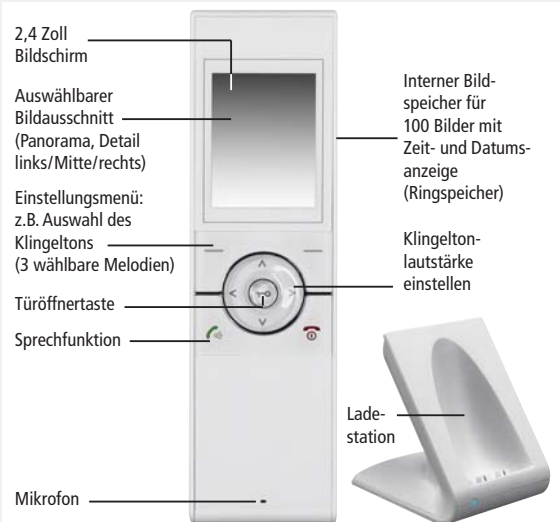

### Lieferumfang DVT50/2 SET

- Türsprechstelle mit 2 x Namensschild
- Schutzhaube
- 2 x Mobilteil inkl. Lithium-Akku
- 2 x Ladestation mit Netzgerät

### Erweiterung für DVT50 SET

Bei Erweiterung durch ein zusätzliches Mobilteil reagieren beide Mobilteile, wenn an der Türsprechstelle geklingelt wird.

### Türsprechstelle

- Mikrofon
- Farbkamera (Erfassungswinkel 96° horizontal, 53° vertikal)
- Ruftaste
- Namensschild
- Lautsprecher
- Batteriefach
- Wetterfestes Gehäuse aus ABS (IP55)
- Weiβlicht-LEDs für Nachtsicht
- Anschlüsse für optionalen Türöffner, verdrahteten Gong und 12 V DC Netzgerät

### Mobilteil

- 2,4 Zoll Bildschirm
- Auswählbarer Bildausschnitt (Panorama, Detail links/Mitte/rechts)
- Einstellungsmenü: z.B. Auswahl des Klingeltons (3 wählbare Melodien)
- Türöffnertaste
- Sprechfunktion
- Mikrofon
- Interner Bildspeicher für 100 Bilder mit Zeit- und Datumsanzeige (Ringspeicher)
- Klingeltonlautstärke einstellen
- Ladestation