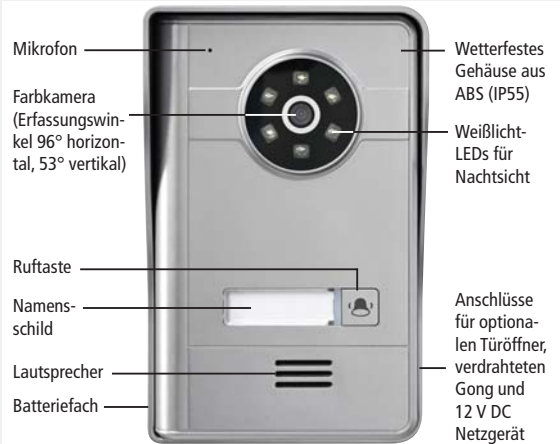

### Produktmerkmale:

- Wetterfeste Türsprechstelle mit 1 oder 2 Klingeltasten und beleuchteter Ruftaste, Namensschild und Schutzhaube
- Integrierte Farbkamera mit nächtlicher Ausleuchtung durch weiße LEDs
- Flaches Mobilteil mit 2,4 Zoll Bildschirm, tragbar dank Lithium-Akku
- Bei Klingeln erscheint das Kamerabild am Mobilteil und ein Schnappschuss wird aufgenommen
- Der optimale Bildausschnitt der Kamera kann am Mobilteil ausgewählt werden (Panorama, Detail links/Mitte/rechts)
- Integrierter Ringspeicher für 100 Bilder
- Anschluss für einen elektrischen Türöffner und/oder Gong vorhanden
- Digitale Funkübertragung für störungsfreie Bilder und Abhörsicherheit
- Die Sets können jeweils mit einem zusätzlichen Mobilteil pro Klingeltaste und einer Türsprechstelle erweitert werden

### Lieferumfang DVT50 SET

- Türsprechstelle mit Namensschild
- Schutzhaube
- Mobilteil inkl. Lithium-Akku
- Ladestation mit Netzgerät

### Lieferumfang DVT50/2 SET

- Türsprechstelle mit 2 x Namensschild
- Schutzhaube
- 2 x Mobilteil inkl. Lithium-Akku
- 2 x Ladestation mit Netzgerät

### Türsprechstelle

- Mikrofon
- Farbkamera (Erfassungswinkel 96° horizontal, 53° vertikal)
- Ruftaste
- Namensschild
- Lautsprecher
- Batteriefach
- Wetterfestes Gehäuse aus ABS (IP55)
- Weiβlicht-LEDs für Nachtsicht
- Anschlüsse für optionalen Türöffner, verdrahteten Gong und 12 V DC Netzgerät