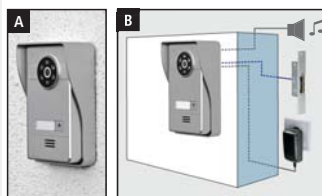

Einfache Anbringung

- A) - Türsprechstelle für Batteriebetrieb geeignet
- B) - Bei Netzgerätbetrieb kann ein elektrischer Türöffner (12 V, max. 1 A) und/oder ein externer Signalgeber (z.B. ein Gong) angesteuert werden (jew. mit eigener Spannungsversorgung)

Optionales Zubehör

Winkelhalterung für die 45° Eckmontage der Türsprechstelle

Für Montage links oder rechts geeignet. Abmessungen: 102 x 121 x 23 mm.

Art.Nr. 27 083

Zusatz-Mobilteil mit Ladestation

Das DVT50 und DVT50/2 SET kann mit einem zusätzlichen Mobilteil je Klingeltaste erweitert werden.

Art.Nr. 27 087

Zusatz-Türsprechstelle

Das DVT50 und DVT50/2 SET kann mit maximal einer zusätzlichen Türsprechstelle erweitert werden.

Art.Nr. 27 089

Art.Nr. 27 090

Stecker-Netzgerät für Türsprechstelle, 12 V 1 A

Art.Nr. 32 107

Unterputz-Netzgerät für Türsprechstelle, 12 V 2 A

ORBIT-12/2000V

Art.Nr. 32 163